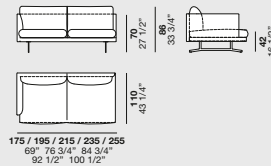

Divani

Sofas / Sofas / Canapés / Sofas / Диваны