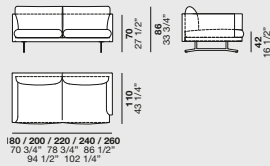

Divani

Sofas / Sofas / Canapés / Sofas / Диваны