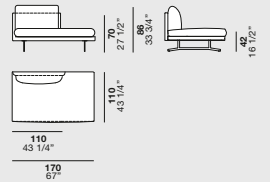

Divani

Sofas / Sofas / Canapés / Sofas / Диваны