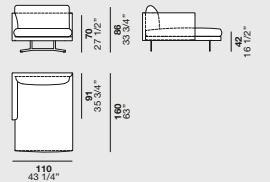

Divani

Sofas / Sofas / Canapés / Sofas / Диваны