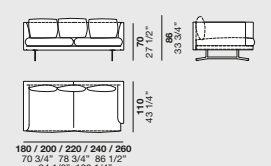

Divani

Sofas / Sofas / Canapés / Sofas / Диваны