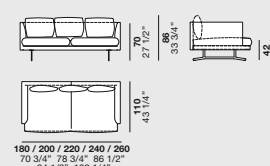

Divani

Sofas / Sofas / Canapés / Sofas / Диваны