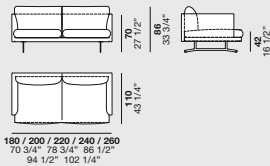

Divani

Sofas / Sofas / Canapés / Sofas / Диваны