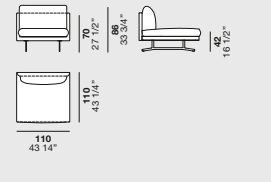

Divani

Sofas / Sofas / Canapés / Sofas / Диваны