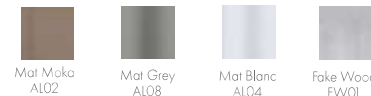

structure de table repas  
dining table frame  
estructura de mesa de comedor

**KONI3C**

plateau céramique  
ceramic top - marble  
tablero ceramica - marble

**KONI3GL**

dalle de verre trempé  
tempered glass top  
sobre de cristal templado

**STRUCTURES**  
STRUCTURES  
ESTRUCTURAS

aluminium laqué  
lacquered aluminium  
aluminio lacado

**PLATEAUX**  
TOPS  
TABLERO

verre trempé  
tempered glass  
cristal templado

**PLATEAUX**  
TOPS  
TABLERO