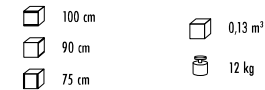

céramique  
ceramic  
ceramica

**TABLE REPAS 100 x 90 cm**

SQUARE DINING TABLE  
MESA CUADRADA DE COMEDOR

**KONI8FR**

structure de table repas  
dining table frame  
estructura de mesa de comedor

**KONI8C**