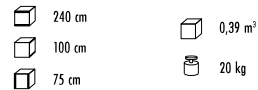

KONI3FR

structure de table repas
dining table frame
estructura de mesa de comedor