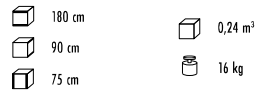

KONI1FR

structure de table repas
dining table frame
estructura de mesa de comedor